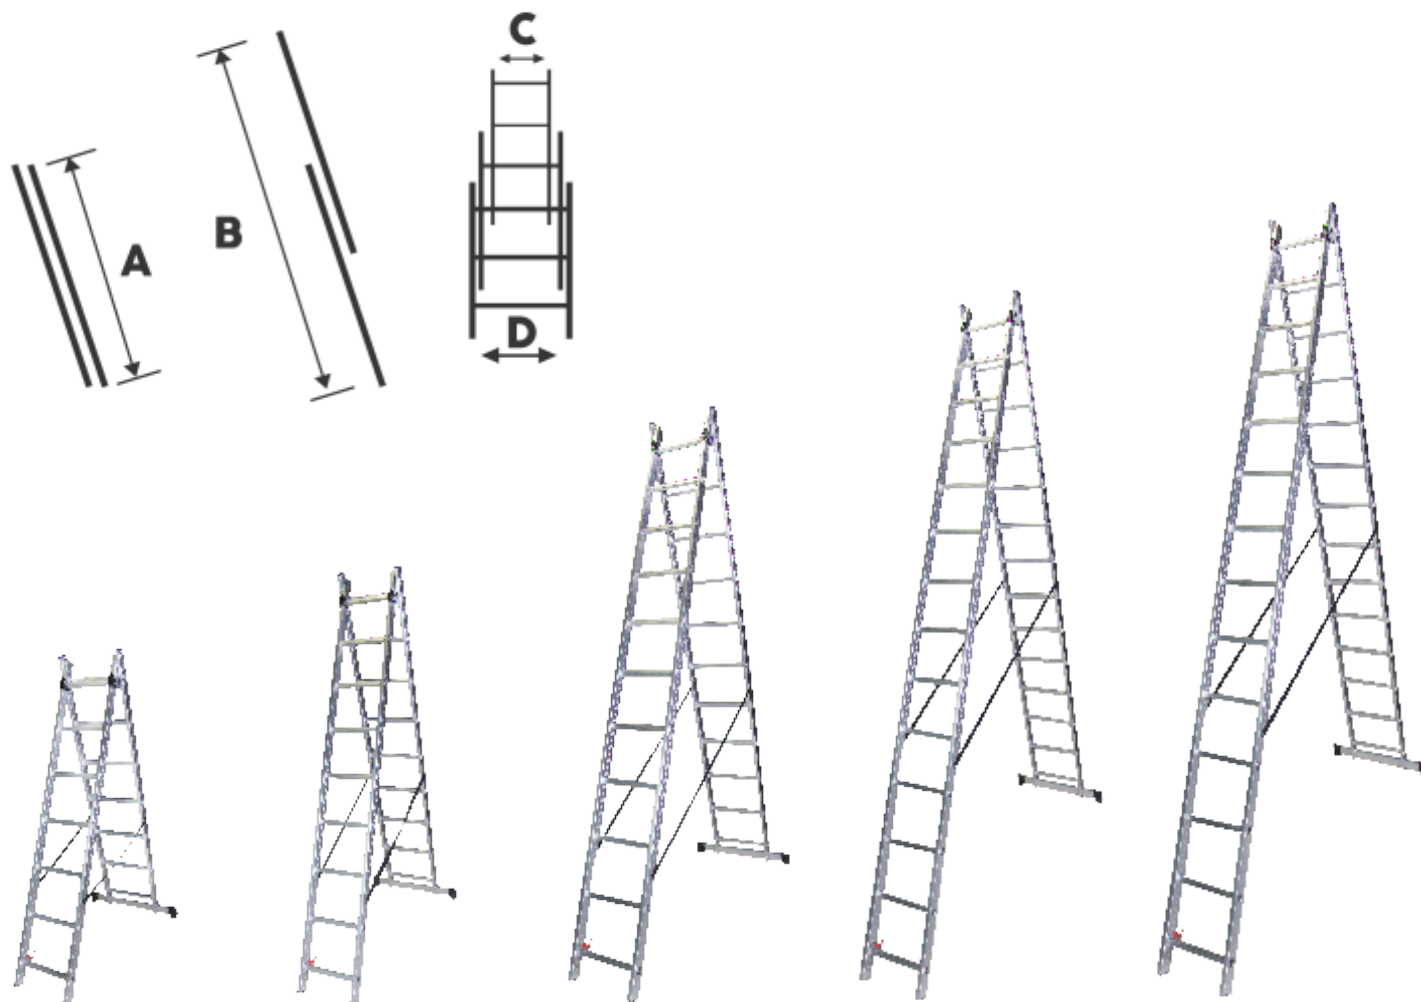

Scara dubla aluminiu

Scari pliabile pentru utilizare profesionala
Se poate utiliza ca scara dubla, simpla si extinsa
In conformitate cu directiva EN131 ce suporta o greutate a utilizatorului de pana la 150 kg.

Scara aluminiu	STR207	STR209	STR211	STR214	STR217
Numar trepte	2x7	2x9	2x11	2x14	2x17
A - Inaltime scara dubla	186 cm	240 cm	300 cm	386 cm	467 cm
B - Inaltime max.	315 cm	425 cm	530 cm	680 cm	830 cm
C - Latime segment 1	35 cm	35 cm	35 cm	35 cm	35 cm
D - Latime segment 2	42 cm	42 cm	42 cm	42 cm	42 cm
Greutate max. operare	150 kg	150 kg	150 kg	150 kg	150 kg
Greutate scara	7.2 kg	9.1 kg	10.9 kg	13.6 kg	16.3 kg
Dimensiuni ambalata LxIxh (cm)	200x42x11	247x42x11	295x42x11	381x42x11	472x42x11